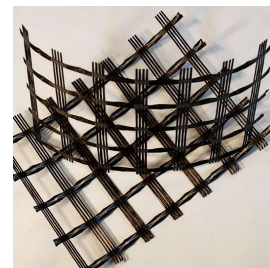

## Basalt Geogrids

Artikelnummer	Maschenweite mm	Breite mm	Gewicht g/m <sup>2</sup>	Rollen m	Reissfestigkeit	
					N/50mm Kette	Schuss
030.0003.10.10	3 × 3	1000	160	100	1010	780
030.0005.10.10	5 × 5	1000	220	100	2350	2200
030.0010.10.10	10 × 10	1000	220	100	2350	2200
030.0025.10.12	25 × 25	2000	350	100	4750	4800
030.0050.10.12	50 × 50	1000	350	50	4550	4500
030.0100.10.12	100 × 100	2000	450	50	4550	4500

Andere Maschenweiten und Gewebebreiten auf Anfrage