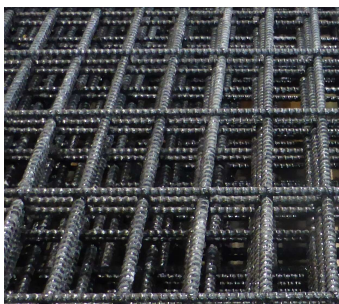

## Neue Basalt-Produkte

Anfragen von Kunden haben uns dazu bewegt, neue Produkte zu entwickeln und ins Programm aufzunehmen. In einem ersten Schritt sind dies die folgenden Produkte:

- Basaltnetze/Matten, 210cm x 500cm
- Mini-Rebars gewellt, gedreht, 50mm  $\varnothing$  0.8mm &  $\varnothing$  1.2mm
- Core-Spun-Garne